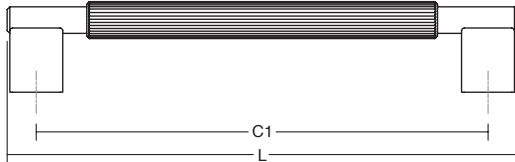

0583 - 192 / 320