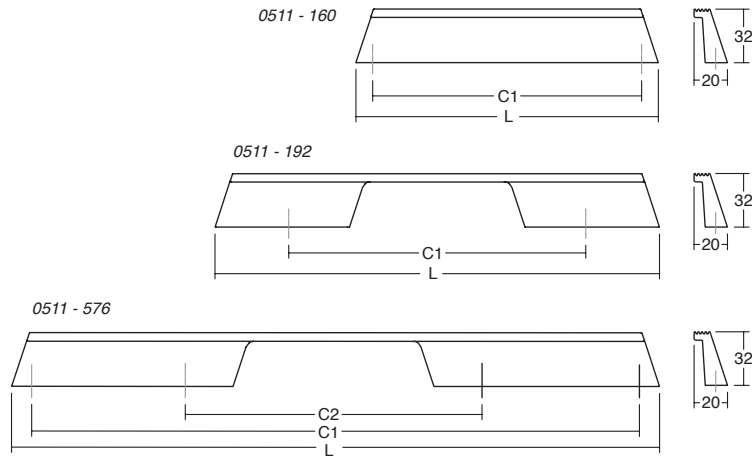

0530

**DISC**

ZAMAK

Design: Balutto Associati

**NEW!**

23	620	M2	Ø	H	↓
Brushed nickel	Brass	Matt black			
0530038Z23	0530038Z620	0530038ZM2	38	20,4	1
0530050Z23	0530050Z620	0530050ZM2	50	27	1

24	30	618	C1	C2	L	↓
Stainless steel look <i>Inox look</i>	Brushed black <i>Negro cepillado</i>	Brushed brass cava <i>Latón cava cepillado</i>				
0511160L24	0511160L30	0511160L618	160	-	180	2
0511192L24	0511192L30	0511192L618	192	-	280	2
0511576L24	0511576L30	0511576L618	576	192	600	4