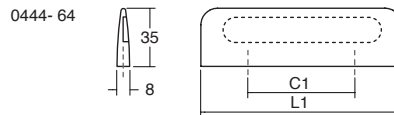

0530

**DISC**

ZAMAK

Design: Balutto Associati

**NEW!**

23	620	M2	Ø	H	↓
Brushed nickel	Brass	Matt black			
0530038Z23	0530038Z620	0530038ZM2	38	20,4	1
0530050Z23	0530050Z620	0530050ZM2	50	27	1

24	30	618	C1	C2	L	↓
Stainless steel look <i>Inox look</i>	Brushed black <i>Negro cepillado</i>	Brushed brass cava <i>Latón cava cepillado</i>				
0511160L24	0511160L30	0511160L618	160	-	180	2
0511192L24	0511192L30	0511192L618	192	-	280	2
0511576L24	0511576L30	0511576L618	576	192	600	4