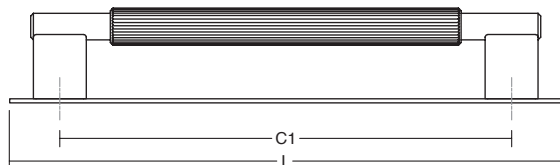

ARPA PLATE

ALUMINIUM

Design: Viefe®

NEW!

24 Stainless steel look <i>Inox look</i>	291 Brushed dark brass <i>Latón oscuro cepillado</i>	30 Brushed black <i>Negro cepillado</i>	C1	C2	L	↓
0588070L24	0588070L291	0588070L30	-	-	70	1
0588192L24	0588192L291	0588192L30	192	-	230	2
0588320L24	0588320L291	0588320L30	320	-	358	2

0588 - 192 / 320