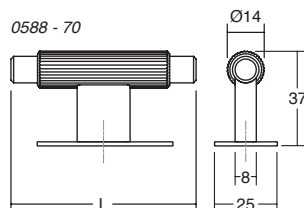

0583

ARPA

ALUMINIUM

Design: Viefe®

NEW!

24 Stainless steel look <i>Inox look</i>	291 Brushed dark brass <i>Latón oscuro cepillado</i>	30 Brushed black <i>Negro cepillado</i>	C1	C2	L	↓
0583070L24	0583070L291	0583070L30	-	-	70	1
0583192L24	0583192L291	0583192L30	192	-	214	2
0583320L24	0583320L291	0583320L30	320	-	342	2

Includes non-twisting tip
Incluye punta anti-giro

0588

ARPA PLATE

ALUMINIUM

Design: Viefe®

NEW!

24 Stainless steel look <i>Inox look</i>	291 Brushed dark brass <i>Latón oscuro cepillado</i>	30 Brushed black <i>Negro cepillado</i>	C1	C2	L	↓
0588070L24	0588070L291	0588070L30	-	-	70	1
0588192L24	0588192L291	0588192L30	192	-	230	2
0588320L24	0588320L291	0588320L30	320	-	358	2

0588 - 70