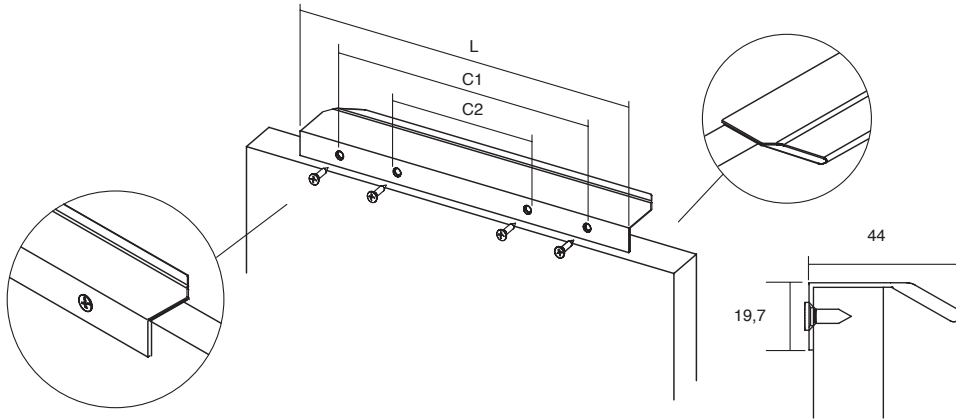

0375

VANN

ALUMINIUM

Design: Alexis Vivet