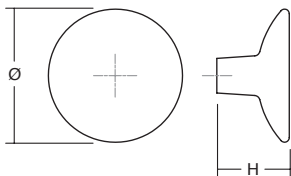

0530

DISC

ZAMAK

Design: Balutto Associati

NEW!

23	620	M2	Ø	H	↓
Brushed nickel	Brass	Matt black			
0530038Z23	0530038Z620	0530038ZM2	38	20,4	1
0530050Z23	0530050Z620	0530050ZM2	50	27	1