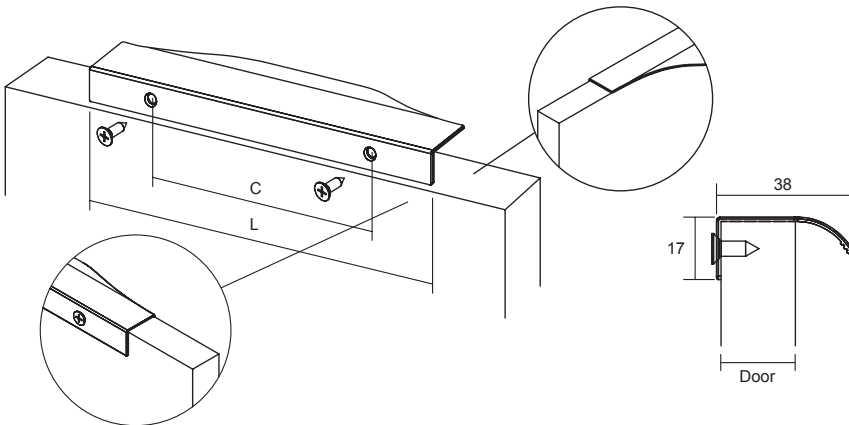

0254/0255

NOMA

ALUMINIUM

Design: 2J Design

24	30 NEW!	618 NEW!	C	L	↓	Door Size
Stainless steel look <i>Inox look</i>	Brushed black <i>Negro cepillado</i>	Brushed brass cava <i>Latón cava cepillado</i>				
0254128L24	0254128L30	0254128L618	128	200	2	19
0254256L24	0254256L30	0254256L618	256	350	2	19