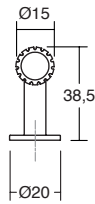

0528

**RILLE**

ALUMINIUM

Design: Patricia Roig

**NEW!**

0528 - 160 / 320 / 480

0528 - 055

24	291	30	C1	C2	L	↓
Stainless steel look <i>Inox look</i>	Brushed dark brass <i>Latón oscuro cepillado</i>	Brushed black <i>Negro cepillado</i>				
0528055L24	0528055L291	0528055L30	-	-	55	1
0528160L24	0528160L291	0528160L30	160	-	190	2
0528320L24	0528320L291	0528320L30	320	-	350	2
0528480L24	0528480L291	0528480L30	480	-	510	2