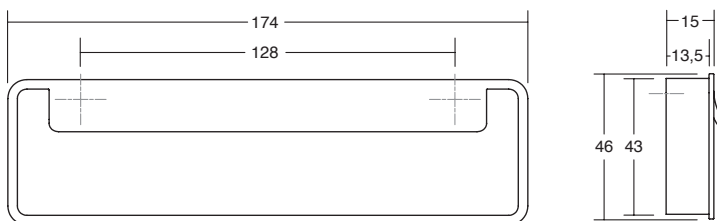

Technical information details

0056

U

ZAMAK

Design: Viefe®

01	23	26	27	M2	C	L	↓
Polished chrome <i>Cromo brillo</i>	Brushed nickel <i>Níquel cepillado</i>	Brushed copper <i>Cobre cepillado</i>	Brushed brass <i>Latón cepillado</i>	Matt black <i>Negro mate</i>			
0056128Z01	0056128Z23	0056128Z26	0056128Z27	0056128ZM2	128	136,5	2
0056160Z01	0056160Z23	0056160Z26	0056160Z27	0056160ZM2	160	168,5	2
0056192Z01	0056192Z23	0056192Z26	0056192Z27	0056192ZM2	192	200,5	2
0056320Z01	0056320Z23	0056320Z26	0056320Z27	0056320ZM2	320	328,5	2
0056492Z01	0056492Z23	0056492Z26	0056492Z27	0056492ZM2	492	500,5	2

0542

FOLD

ZAMAK

Design: Teruel - Paré

NEW!

23	620	M2	↓
Brushed nickel <i>Níquel cepillado</i>	Brass <i>Latón</i>	Matt black <i>Negro mate</i>	
0542128Z23	0542128Z620	0542128ZM2	2