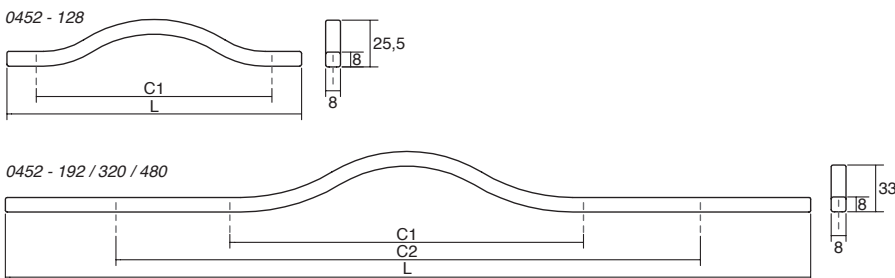

02	04	09	24	29	C1	C2	L	↓
Anodized bright <i>Anodizado brillo</i>	Anodized matt <i>Anodizado mate</i>	Matt black <i>Negro mate</i>	Stain steel look <i>Inox look</i>	Brushed dark brass <i>Latón oscuro cepill.</i>				
0375064L02	0375032L04	0375032L09	0375032L24	0375032L29	64	-	100	2
0375128L02	0375128L04	0375128L09	0375128L24	0375128L29	128	-	200	2
0375256L02	0375256L04	0375256L09	0375256L24	0375256L29	256	-	350	2

0452

BRAVE

ALUMINIUM

Design: Viefe®