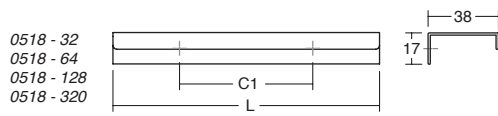

0518

**WAY**

ALUMINIUM

Design: Viefe®

09	24	29	C1	C1/2	C2	L	↓
<b>Matt black</b> <i>Negro mate</i>	<b>Stainless steel look</b> <i>Inox look</i>	<b>Brushed dark brass</b> <i>Latón oscuro cepillado</i>					
0518032L09	0518032L24	0518032L29	32	-	-	50	2
0518064L09	0518064L24	0518064L29	64	-	-	100	2
0518128L09	0518128L24	0518128L29	128	-	-	200	2
0518320L09	0518320L24	0518320L29	320	-	-	400	2