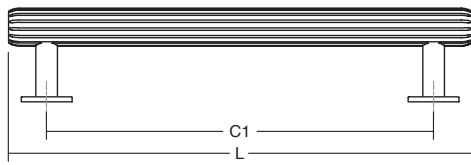

Includes non-twisting tip / Incluye punta anti-giro

0486

**GRAF BIG**

ALUMINIUM

Design: Viefte®

0486 - 192 / 320

24	291	30	C1	C2	L	↓
Stainless steel look	Brushed dark brass	Brushed black				
<i>Inox look</i>	<i>Latón oscuro cepillado</i>	<i>Negro cepillado</i>				
0486038L24	0486038L291	0486038L30	-	-	Ø38	1
0486050L24	0486050L291	0486050L30	-	-	Ø50	1
0486192L24	0486192L291	0486192L30	192	-	224	2
0486320L24	0486320L291	0486320L30	320	-	352	2

0528

**RILLE**

ALUMINIUM

Design: Patricia Roig

**NEW!**

0528 - 160 / 320 / 480

0528 - 055

24	291	30	C1	C2	L	↓
Stainless steel look <i>Inox look</i>	Brushed dark brass <i>Latón oscuro cepillado</i>	Brushed black <i>Negro cepillado</i>				
0528055L24	0528055L291	0528055L30	-	-	55	1
0528160L24	0528160L291	0528160L30	160	-	190	2
0528320L24	0528320L291	0528320L30	320	-	350	2
0528480L24	0528480L291	0528480L30	480	-	510	2