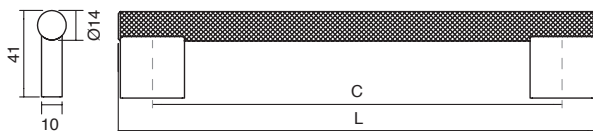

Includes non-twisting tip / Incluye punta anti-giro

0486

**GRAF BIG**

ALUMINIUM

Design: Viefte®

0486 - 192 / 320

24	291	30	C1	C2	L	↓
Stainless steel look	Brushed dark brass	Brushed black				
<i>Inox look</i>	<i>Latón oscuro cepillado</i>	<i>Negro cepillado</i>				
0486038L24	0486038L291	0486038L30	-	-	Ø38	1
0486050L24	0486050L291	0486050L30	-	-	Ø50	1
0486192L24	0486192L291	0486192L30	192	-	224	2
0486320L24	0486320L291	0486320L30	320	-	352	2