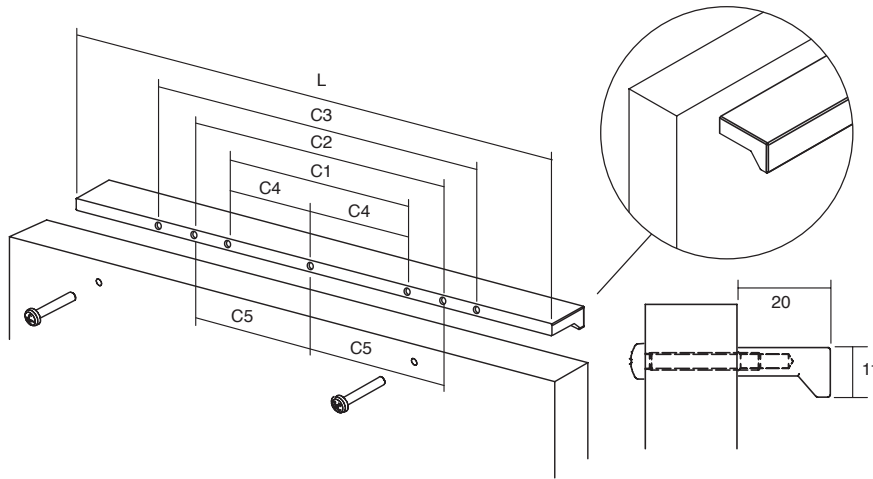

# 0077 ANGLE

ALUMINIUM

Design: Viefe®

24	29	M2	M41	C1	C2	C3	C4	C5	L	↓
Stai. steel look <i>Inox look</i>	Brus. dark brass <i>Ln osc. cepillado</i>	Matt black <i>Negro mate</i>	Metallic brown <i>Marrón metal</i>							
0077064L24	0077064L29	0077064LM2	0077064LM41	64	-	-	-	-	100	2
-	-	0077128LM2	0077128LM41	128	160	-	-	-	200	4
0077128L24	0077128L29	-	-	96	128	160	-	-	200	6
0077192L24	0077192L29	0077192LM2	0077192LM41	192	-	-	-	-	300	2
-	-	0077256LM2	0077256LM41	256	-	-	-	-	400	2
0077256L24	0077256L29	-	-	256	320	-	-	-	400	4
-	-	0077416LM2	0077416LM41	416	-	-	-	-	500	2
0077416L24	0077416L29	-	-	320	416	-	-	-	500	4
-	-	0077480LM2	-	480	-	-	-	-	600	2
0077512L24	0077512L29	-	-	480	512	-	-	256	600	5