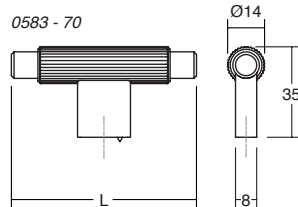

0583

ARPA

ALUMINIUM

Design: Viefe®

NEW!

24 Stainless steel look <i>Inox look</i>	291 Brushed dark brass <i>Latón oscuro cepillado</i>	30 Brushed black <i>Negro cepillado</i>	C1	C2	L	↓
0583070L24	0583070L291	0583070L30	-	-	70	1
0583192L24	0583192L291	0583192L30	192	-	214	2
0583320L24	0583320L291	0583320L30	320	-	342	2

Includes non-twisting tip
Incluye punta anti-giro

0583 - 70

0588

ARPA PLATE

ALUMINIUM

Design: Viefe®

NEW!

24 Stainless steel look <i>Inox look</i>	291 Brushed dark brass <i>Latón oscuro cepillado</i>	30 Brushed black <i>Negro cepillado</i>	C1	C2	L	↓
0588070L24	0588070L291	0588070L30	-	-	70	1
0588192L24	0588192L291	0588192L30	192	-	230	2
0588320L24	0588320L291	0588320L30	320	-	358	2