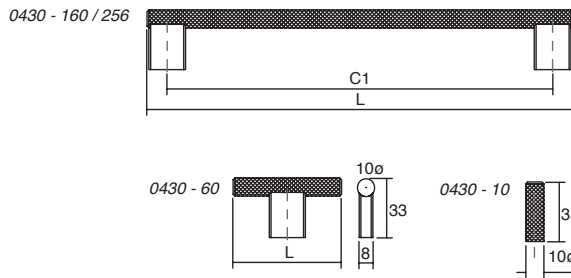

0588 - 192 / 320

0588 - 70

0430

**GRAF MINI**

ALUMINIUM

Design: Viefte®

24	291	30	C1	C2	L	↓
Stainless steel look	Brushed dark brass	Brushed black				
<i>Inox look</i>	<i>Latón oscuro cepillado</i>	<i>Negro cepillado</i>				
0430010L24	0430010L291	0430010L30	-	-	10	1
0430060L24	0430060L291	0430060L30	-	-	60	1
0430160L24	0430160L291	0430160L30	160	-	182	2
0430256L24	0430256L291	0430256L30	256	-	278	2

Includes non-twisting tip / Incluye punta anti-giro

0486

**GRAF BIG**

ALUMINIUM

Design: Viefte®

0486 - 192 / 320

24	291	30	C1	C2	L	↓
Stainless steel look	Brushed dark brass	Brushed black				
<i>Inox look</i>	<i>Latón oscuro cepillado</i>	<i>Negro cepillado</i>				
0486038L24	0486038L291	0486038L30	-	-	Ø38	1
0486050L24	0486050L291	0486050L30	-	-	Ø50	1
0486192L24	0486192L291	0486192L30	192	-	224	2
0486320L24	0486320L291	0486320L30	320	-	352	2