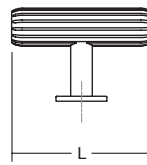

Includes non-twisting tip / Incluye punta anti-giro

0486

**GRAF BIG**

ALUMINIUM

Design: Viefte®

0486 - 192 / 320

24	291	30	C1	C2	L	↓
Stainless steel look	Brushed dark brass	Brushed black				
<i>Inox look</i>	<i>Latón oscuro cepillado</i>	<i>Negro cepillado</i>				
0486038L24	0486038L291	0486038L30	-	-	Ø38	1
0486050L24	0486050L291	0486050L30	-	-	Ø50	1
0486192L24	0486192L291	0486192L30	192	-	224	2
0486320L24	0486320L291	0486320L30	320	-	352	2

0528

**RILLE**

ALUMINIUM

Design: Patricia Roig

**NEW!**

0528 - 160 / 320 / 480

0528 - 055

24	291	30	C1	C2	L	↓
Stainless steel look <i>Inox look</i>	Brushed dark brass <i>Latón oscuro cepillado</i>	Brushed black <i>Negro cepillado</i>				
0528055L24	0528055L291	0528055L30	-	-	55	1
0528160L24	0528160L291	0528160L30	160	-	190	2
0528320L24	0528320L291	0528320L30	320	-	350	2
0528480L24	0528480L291	0528480L30	480	-	510	2