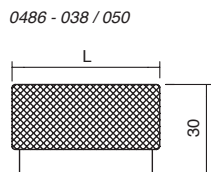

0588 - 192 / 320

0588 - 70

0430

**GRAF MINI**

ALUMINIUM

Design: Viefte®

24	291	30	C1	C2	L	↓
Stainless steel look	Brushed dark brass	Brushed black				
<i>Inox look</i>	<i>Latón oscuro cepillado</i>	<i>Negro cepillado</i>				
0430010L24	0430010L291	0430010L30	-	-	10	1
0430060L24	0430060L291	0430060L30	-	-	60	1
0430160L24	0430160L291	0430160L30	160	-	182	2
0430256L24	0430256L291	0430256L30	256	-	278	2

Includes non-twisting tip / Incluye punta anti-giro

0486

**GRAF BIG**

ALUMINIUM

Design: Viefte®

0486 - 192 / 320

24	291	30	C1	C2	L	↓
Stainless steel look	Brushed dark brass	Brushed black				
<i>Inox look</i>	<i>Latón oscuro cepillado</i>	<i>Negro cepillado</i>				
0486038L24	0486038L291	0486038L30	-	-	Ø38	1
0486050L24	0486050L291	0486050L30	-	-	Ø50	1
0486192L24	0486192L291	0486192L30	192	-	224	2
0486320L24	0486320L291	0486320L30	320	-	352	2