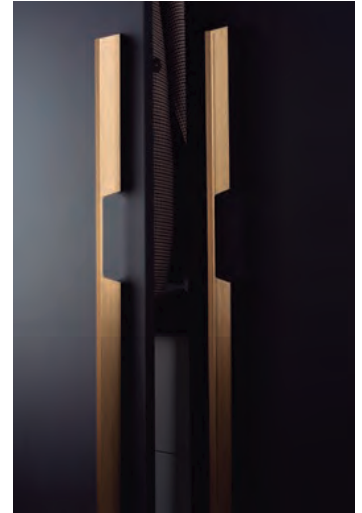

0530

**DISC**

ZAMAK

Design: Balutto Associati

**NEW!**

23	620	M2	Ø	H	↓
Brushed nickel	Brass	Matt black			
0530038Z23	0530038Z620	0530038ZM2	38	20,4	1
0530050Z23	0530050Z620	0530050ZM2	50	27	1

24	30	618	C1	C2	L	↓
Stainless steel look <i>Inox look</i>	Brushed black <i>Negro cepillado</i>	Brushed brass cava <i>Latón cava cepillado</i>				
0511160L24	0511160L30	0511160L618	160	-	180	2
0511192L24	0511192L30	0511192L618	192	-	280	2
0511576L24	0511576L30	0511576L618	576	192	600	4