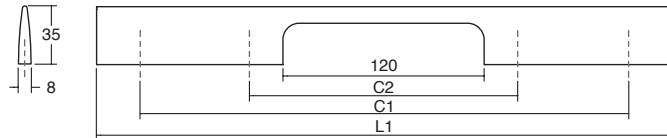

24	30	618	C1	C2	L	↓
Stainless steel look <i>Inox look</i>	Brushed black <i>Negro cepillado</i>	Brushed brass cava <i>Latón cava cepillado</i>				
0511160L24	0511160L30	0511160L618	160	-	180	2
0511192L24	0511192L30	0511192L618	192	-	280	2
0511576L24	0511576L30	0511576L618	576	192	600	4

0444 - 768 / 448 / 192

24	30	M23	M41	C1	C2	L1	L3	↓
Stain. steel look <i>Inox look</i>	Brushed black <i>Negro cepillado</i>	Metallic grey <i>Gris metal</i>	Metallic brown <i>Marrón metal</i>					
0444064L24	0444064L30	0444064LM23	0444064LM41	64	-	120	-	2
0444192L24	0444192L30	0444192LM23	0444192LM41	192	160	250	-	4
0444448L24	0444448L30	0444448LM23	0444448LM41	448	160	500	-	4
0444768L24	0444768L30	0444768LM23	0444768LM41	768	160	800	-	4