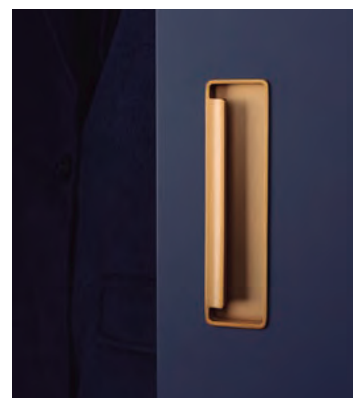

23	620	M2	↓
Brushed nickel <i>Níquel cepillado</i>	Brass <i>Latón</i>	Matt black <i>Negro mate</i>	
0542128Z23	0542128Z620	0542128ZM2	2