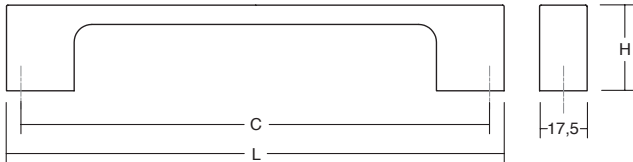

0536

**LUV**

ZAMAK

Design: Kaschkasch

**NEW!**

0536 - 192 / 320

23	620	M2	C	L	H	↓
Brushed nickel	Brass	Matt black				
0536192Z23	0536192Z620	0536192ZM2	192	202	30,4	2
0536320Z23	0536320Z620	0536320ZM2	320	330	30,4	2